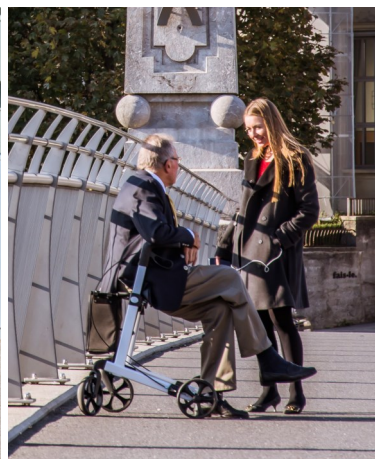

blunom city

- ✓ **Très manœuvrant**
pour un grand confort de conduite en ville
- ✓ **Léger et pliable**
pour un chargement aisé dans votre voiture
- ✓ **Siège confortable**
pour vous reposer à tout moment

blunom city

classic

medium

large

carbon

Couleurs	blanc / anthracite / beige / moka / noir			
Poids du rollateur (kg)	6.8	6.8	7.9	6.2
Hauteur des poignées (cm)	74 - 102	66 - 86	74 - 102	74 - 102
Hauteur du siège (cm)	62	55	62	62
Largeur du siège (cm)	46	46	55	46
Charge maximale (kg)	150	150	200	150